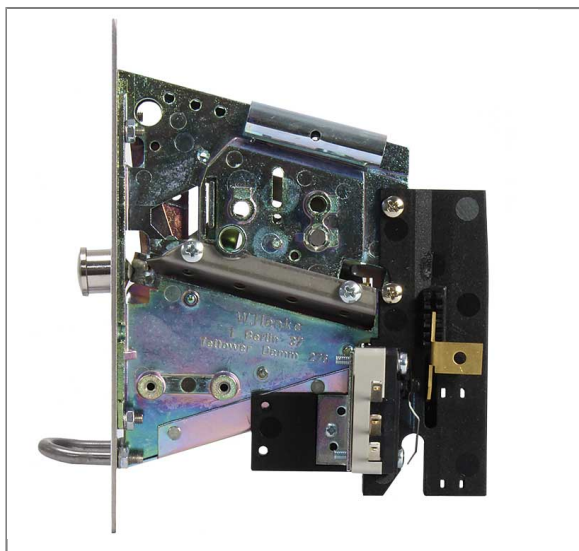

NO. D'ARTICLE: 94010

## SELECTEUR DE JETON PROFILE (192X52) MPR 310-F1

AVEC MICROCONTACT

Insertion : jetons de 25 mm profilés  
avec micro interrupteur et pare-fil  
Type MPR 310-F1

### Caractéristiques techniques

Dimensions	129x52 mm (Frontplatte)	Series	MPR 310-F1
Type	Jeton		