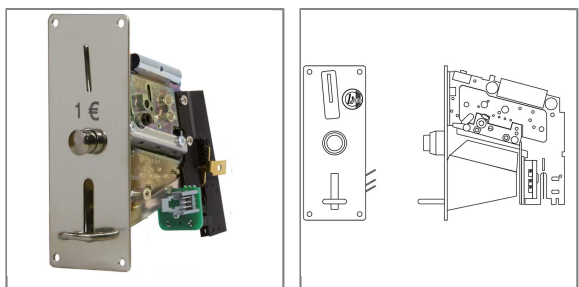

## SELECTEUR DE JETON PROFILE (192X52) MPR 310-F1

AVEC MICROCONTACT

Insertion : jetons de 25 mm profilés  
avec micro interrupteur et pare-fil  
Type MPR 310-F1

### Caractéristiques techniques

Dimensions	129x52 mm (Frontplatte)	Series	MPR 310-F1
Type	Jeton		