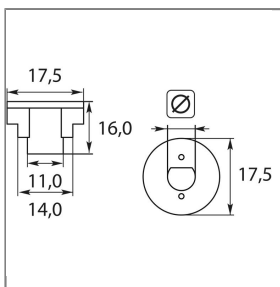

NO. D'ARTICLE: 82225

ACCOUPLMENT POMPE FIOUL DF/AEG 8MM

Caractéristiques techniques

Außendurchmesser 8 mm