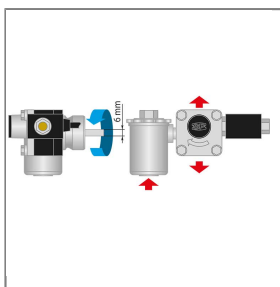

## POMPE FIOUL DROITE 230V SP-46-32 46L5416 M

Ölpumpe

Pompe à fioul avec électrovanne 46L5416M

installation à deux voies  
Pression réglable 6 - 14 bar  
Diamètre de l'arbre 6 mm  
Moyeu 32 mm

### Caractéristiques techniques

Druck	6 - 14 bar	Spannung	230V
Typ	46L5416 M		