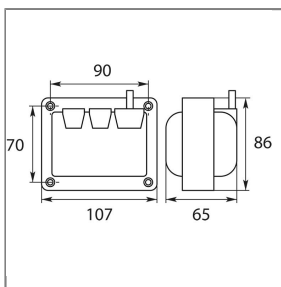

ARTIKEL-NR.: 80500

ZÜNDTRAFO COFI 812C SCHRAUBANSCHLUSS 230 V

Pri:230V;0,6A Sec:2x4000V;12mA 100%ED

COFi Typ 812C

ohne Flansch. Ausgang seitlich

Anschluss Zündkabel mit selbstschneidender Schraube

Leistung 2 x 4.000 V / 12 mA / 100 % ED

Kabellänge 350 mm

Spannung 230 V / 50 Hz

Technische Daten

Länge
Typ

Kabel: 350 mm
812 C

Spannung

230V