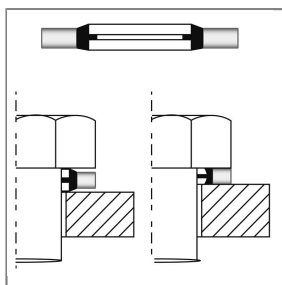

Description du produit

The choice of perfection

NO. D'ARTICLE: 78888129100

JOINT PLAT 1/2 USIT INOX

(CONDITIONNEMENT=100 PIECES)

Rondelle d'âtanchéité pour filetage mâle en pouces avec centreur.

Matériau : Rondelle support en acier inoxydable avec lévre d'âtanchéité vulcanisée

Caractéristiques techniques

Connection 1

1/2" M

Material

Stainless steel