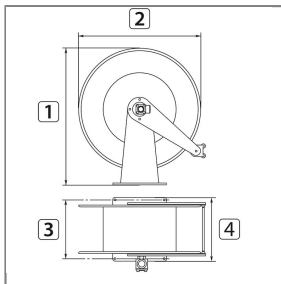

ARTIKEL-NR.: 76443436

SCHLAUCHAUFROLLER 21 M. DN10 1/2"IG:1/2"IG

Edelstahl / Kunststoff schwarz 300 bar

Typ: 4434

Max. 90 °C

Maß 1: 460 mm

Maß 2: 420 mm

Maß 3: 140 mm

Maß 4: 186 mm

Gestell aus Edelstahl V2A / AISI 304.

Trommel aus besonders schlagfestem ABS Kunststoff, welches u.a. bei Motorradhelmen und in der Automobilindustrie verwendet wird.

Technische Daten

Ausgang	1/2" IG	Druck	300 bar
Eingang	1/2" IG	Farbe	schwarz
Material	Edelstahl / ABS	Nennweite	10 mm
Serie	4434	Temperatur	90 °C
Typ	5		