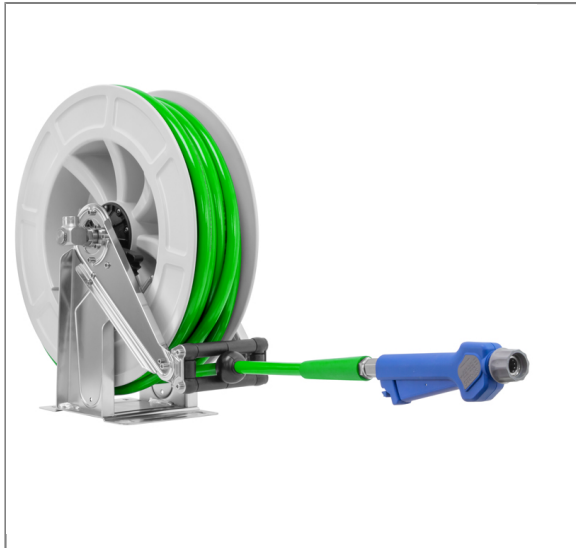

## SCHLAUCHAUFROLLER 24 M. 1/2"IG: PISTOLE. ABS-GRAU

PURClean365+® NW12 grün. 60 bar

Automatik Hochdruckschlauchaufroller 4534/30

Pistole ST-3225 ohne Abschaltverzögerung (Dämpfer) und Öffnungsarretierung.

Eingang: 1/2" IG drehbar

Ausgang: Kupplung ST-3100 isoliert

Material: Edelstahl

Max. 60 bar / 70°C

PURClean365+®

Lebensmittelschlauch nach Verordnung (EG) Nr. 1935/2004, (EU) Nr. 10/2011 und (EG) Nr. 2023/2006.

DN 12, glatte Oberfläche

Armaturen Edelstahl

Schlauchaufroller:

Gestell aus Edelstahl V2A / AISI 304.

Trommel aus besonders schlagfestem ABS Kunststoff, welches u.a. bei Motorradhelmen und in der Automobilindustrie verwendet wird.

Mit automatischem Federrückzug und Zugentlastung.

Suttner Drehgelenk ST-322 aus Edelstahl.