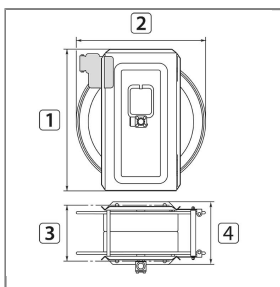

## ENROULEUR AUTO 14M 3/8F:3/8F INOX

3/8"IG:3/8"IG für 14 Meter Schlauch bei AD 15 mm

Acier inoxydable V2A / AISI 304

Utilisation dans un environnement humide

Max. 90°C

### Caractéristiques techniques

Ausgang	3/8" F	Druck	400 bar
Eingang	3/8" F	Länge	14 m. (D.E. 15 mm)
Nennweite	10 mm	Serie	ST14
Temperatur	90 °C	Typ	01