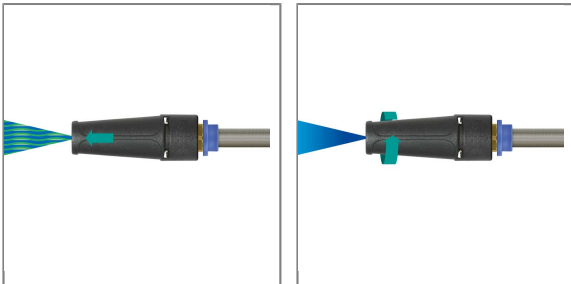

ARTIKEL-NR.: 65810354

## VARIODÜSE 035 M18X1,5 IG

Variodüse  
Eingang: M18x1,5 IG  
Düse 035  
Farbkodierung weiß  
Max. 200 bar / 150°C / 30 l/min.  
VPE: 1 und 10 Stück

Individuell Einstellbarer Sprühstrahl.  
Durch drehen von Punkt bis Breitstrahl.  
Durch ziehen wird der Druck abgesenkt, ideal um Chemie anzusaugen.  
Jede Düse ist durch eine Farbmarkierung gekennzeichnet um die Düsengröße zu bestimmen.

### Technische Daten

Druck	200 bar	Düse	035
Eingang	M18x1,5 IG	Farbe	Schwarz
Temperatur	150°C		