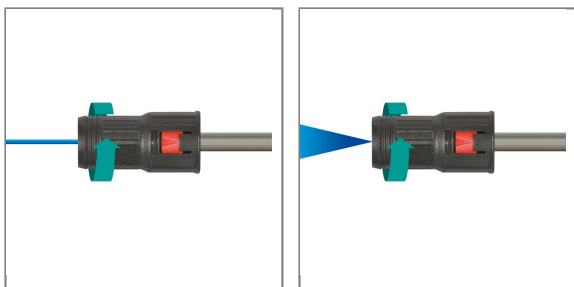

## DREIFACHDÜSE 045 1/4"IG

Eingang: 1/4" IG  
Düse 045  
Farbkodierung blau  
Max. 250 bar / 80°C

Dreifachdüse einstellbar:  
1. Punktstrahl 0°  
2. Hochdruck Flachstrahl 25°  
3. Niederdruck Flachstrahl 40°

Mit Farbmarkierung zu Düsenbestimmung:

045 = blau  
055 = rot  
060 = grün

### Technische Daten

Druck	250 bar	Düse	045
Eingang	1/4" IG	Farbe	Schwarz
Sprühwinkel	0° / 25° / 40°	Temperatur	80°C