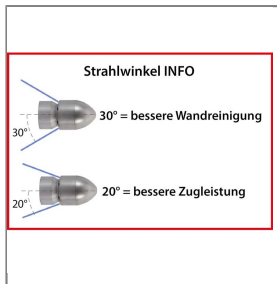

ARTIKEL-NR.: 649030216060

GRANAT-30° 1/4"IG MIT FRONTBOHRUNG D=060

1 x vorn, 6 x hinten
Rohrreinigungsdüsen ST-49
Eingang: 1/4" IG
Außendurchmesser 25 mm
6 Bohrungen hinten, 1 Zentrumsbohrung
Strahlwinkel 30°
Max. 500 bar / 150°C

Hergestellt aus verschleißfestem, gehärtetem Edelstahl.
Schwere Ausführung, langlebig gegen Abrieb.
Alle Düsen sind mit gehärteten Edelstahl-Einsätzen ausgerüstet.
Dadurch wird der Wirkungsgrad im Vergleich zu direkt gebohrten Düsen enorm gesteigert.
Die Lebensdauer wird um ein Mehrfaches erhöht.

Anwendungen:
Zur Beseitigung von Schlammablagerungen
Zur Beseitigung von Verstopfungen
Enteisung

Technische Daten

Außendurchmesser	25 mm	Druck	500 bar
Düse	060	Eingang	1/4" IG
Hersteller	Suttner	Material	Edelstahl
Serie	ST-49	Sprühwinkel	30°
Temperatur	150°C		