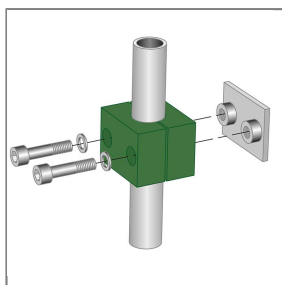

NO. D'ARTICLE: 59810049

COLLIER POUR TUBE 10 AVEC PLAQUE A SOUDE

Collier pour tubes

Collier complet avec plaque à souder et vis à six pans creux, rondelles incluses.

Caractéristiques techniques

Diameter	10 mm	Material	Stainless steel
----------	-------	----------	-----------------