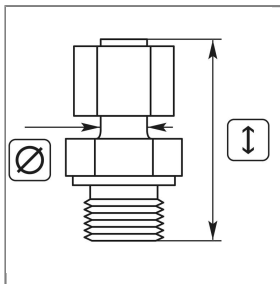

## RACCORD A BAGUE M18F:3/8M

Raccord à visser droit, sans écrou ni bague coupante  
Filetage : Whitworth pour tube cylindrique  
Étanchéité par bord métallique de forme B

### Caractéristiques techniques

Connection 1	3/8" M	Connection 2	M18x1,5 M
Length	47 mm	Material	Galvanised steel
Pressure	400 bar	Series	EG
Temperature	150°C	Type	12L