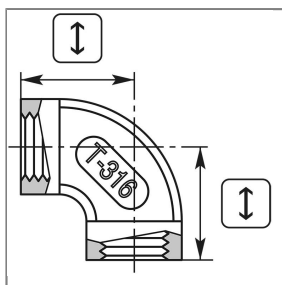

# Description du produit

The choice of perfection

NO. D'ARTICLE: 57525

**COUDE 3/8F:3/8F INOX**

## Caractéristiques techniques

Anschluss 1	3/8" IG	Anschluss 2	3/8" IG
Druck	150 bar	Höhe	25 mm
Material	Edelstahl	Temperatur	150°C