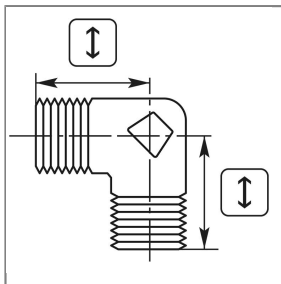

ARTIKEL-NR.: 57270

WINKEL 3/8"AG : 3/8"AG MESSING 150 BAR / 150 °C

27x27 mm vernickelt

Technische Daten

Anschluss 1	3/8" AG	Anschluss 2	3/8" AG
Druck	150 bar	Höhe	27 mm
Material	Messing vernickelt	Temperatur	150°C