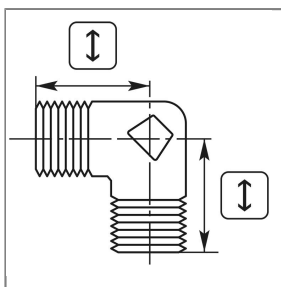

ARTIKEL-NR.: 57270

WINKEL 3/8"AG : 3/8"AG MESSING 150 BAR / 150 °C

27x27 mm vernickelt

Technische Daten

Anschluss 1	3/8" AG	Anschluss 2	3/8" AG
Druck	150 bar	Höhe	27 mm
Material	Messing vernickelt	Temperatur	150°C