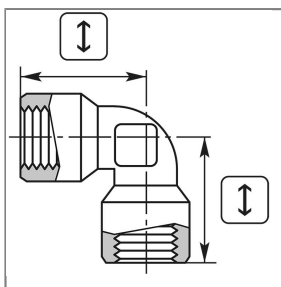

# Description du produit

The choice of perfection

NO. D'ARTICLE: 57250

**COUDE 3/8F:3/8F LAITON**

## Caractéristiques techniques

|             |                    |             |         |
|-------------|--------------------|-------------|---------|
| Anschluss 1 | 3/8" IG            | Anschluss 2 | 3/8" IG |
| Druck       | 150 bar            | Höhe        | 28 mm   |
| Material    | Messing vernickelt | Temperatur  | 150°C   |