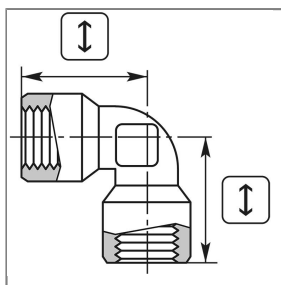

Description du produit

The choice of perfection

NO. D'ARTICLE: 57240

COUDE 1/4F:1/4F LAITON

Caractéristiques techniques

Anschluss 1	1/4" IG	Anschluss 2	1/4" IG
Druck	150 bar	Höhe	26 mm
Material	Messing vernickelt	Temperatur	150°C