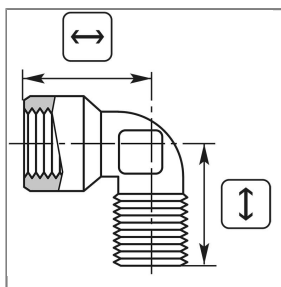

Description du produit

The choice of perfection

NO. D'ARTICLE: 57230

COUDE 1/4M:1/4F LAITON

Caractéristiques techniques

Connection 1	1/4"M	Connection 2	1/4"F
Height	24 mm	Material	brass
Pressure	150 bar	Temperature	150°C
Width	26 mm		