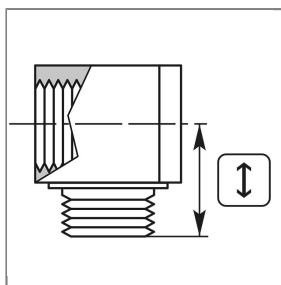

Description du produit

The choice of perfection

NO. D'ARTICLE: 57200

COUDE 1/8M:1/8F LAITON COMPACT

Caractéristiques techniques

Anschluss 1	1/8" IG	Anschluss 2	1/8" AG
Druck	250 bar	Höhe	18 mm
Material	Messing	Temperatur	150°C