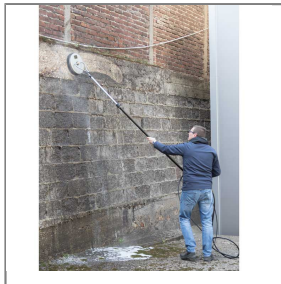

NO. D'ARTICLE: 521032258

LAVEUR TURBODEVIL TD320SS INOX WW-T 1/4F

LAME CAOUTCHOUC

Laveur de façades Turbodevil WW301

Nettoyeur mural rotatif adapté aux lances télescopiques
Coupole de protection contre les projections 300 mm en acier inoxydable avec lèvre en caoutchouc

Livré sans buses.

Il est nécessaire de prévoir 2 buses 1/4" M-BSP avec un Angle de projection de 15°

Max. 250 bar / 90°C

Caractéristiques techniques

Flow	500 - 700 l/h	Inlet	1/4" F
Material	Stainless steel	Nozzle	w/o
Outer diameter	300 mm	Output	2 x 1/4" M
Pressure	200 bar	Series	TurboDevil®
Temperature	90°C	Type	TD32