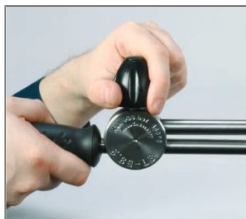

Sichere und einfache Handhabung:
die ergonomische Formgebung des
Drehgriffes