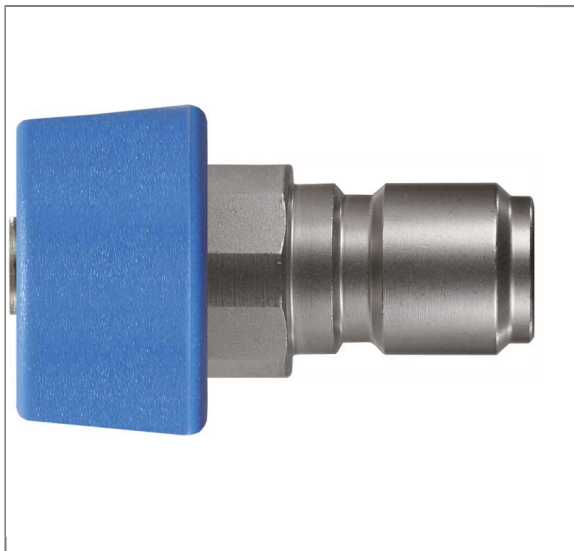

ARTIKEL-NR.: 50280765201

SPRÜHDÜSE 6520 ST-3100 ZUR MONTAGE AN PISTOLE

Düsenschutz ST-11 gelb

Eingang: Stecker ST-3100

Ausgang: Düse mit Düsenschutz ST-11

Material: Edelstahl

Max. 90 °C

Technische Daten

Anschluss 1	ST-3100	Ausgang	ST-11 mit Düse
Düse	6520	Farbe	Gelb
Hersteller	Suttner	Material	Edelstahl
Sprühwinkel	65°	Temperatur	90°C