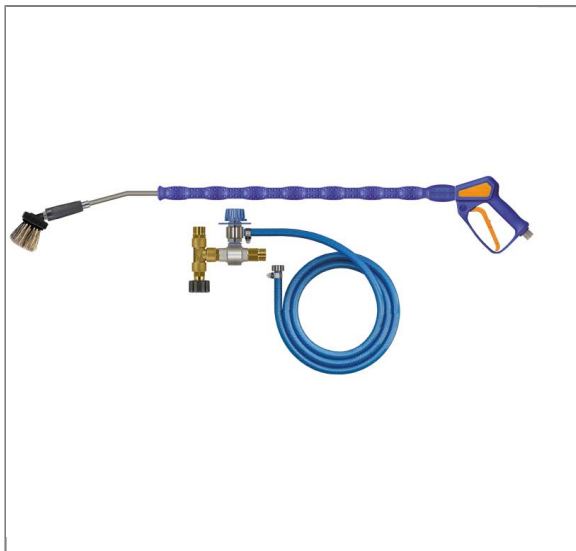

NO. D'ARTICLE: 502600100000

## PISTOLET E/R LANCE 60-900/700 TURBO FOAM365+

INJECTEUR 1.9MM

Kit mousse easywash365+

Pistolet easywash365+ standard,

Tube de lance en acier inoxydable avec isolation surmoulée de 700 mm

Brosse de lavage avec injecteur d'air turbofoam365+ 1,9 mm

Injecteur ST-160 avec doseur ST-161

(M22 x 1,5 F et 2 x M22 x 1,5 M),

Tuyau d'aspiration 1.000 mm et crépine d'aspiration ST-32.

Entrée : 3/8" F orientable

Max. 310 bar / 90 °C

### Caractéristiques techniques

Ausgang	Waschbürste	Druck	310 bar
Düse	1,9 mm	Eingang	3/8" IG drehbar
Höhe	60 mm Borsten	LTFTechnik	ja
Länge	900 mm	Länge Isolierung	700 mm
Material	Edelstahl	Serie	turbofoam365+®
Temperatur	50°C	Typ	Standard