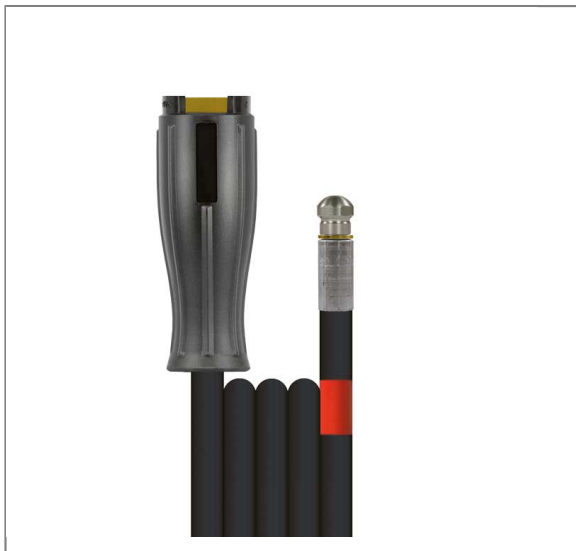

NO. D'ARTICLE: 4203023210

FLEXIBLE CANAL FLEXY 06-300B 10M M22F-K NOIR:BUSE

1/8 3X1

Flexible de nettoyage canalisations

Type flexy® avec une tresse métallique

diamètre nominal 6

gaine externe lisse

Max. 300 bar / 100 °C

Couleur : noir

Raccord : M22 x 1,5 F (raccord manuel K)

Sortie : buse canalisation

Caractéristiques techniques

Aussendurchmesser	10,8 mm	Druck	300 bar
Farbe	Noir	Nennweite	6 mm
Oberfläche	Lisse	Temperatur	.-40 °C - +100 °C
Typ	flexy365+®		