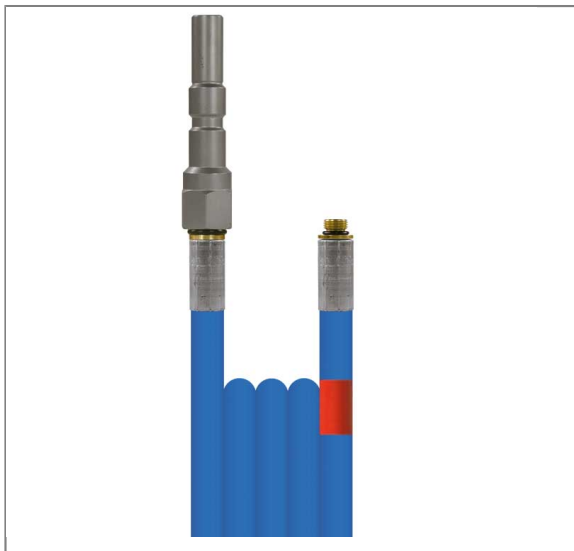

NO. D'ARTICLE: 412035010

FLEXIBLE BLUPUR DN05 200 BAR KW:1/8"M 10 M.

Tuyau flexible pour nettoyage de tuyaux blupur

Tuyau flexible en plastique avec armature métallique

Diamètre nominal : 5

Exécution : surface lisse

max. 200 bar / 20 °C

Couleur : bleu

Raccord : embout KW-Profi

Raccord : 1/8"M

Caractéristiques techniques

Anschluss1	Raccord rapide KW-Profi	Anschluss2	1/8"M
Aussendurchmesser	10,3 mm	Druck	200 bar
Farbe	Bleu	Länge	10 m.
Nennweite	5 mm	Oberfläche	lisse
Temperatur	-20°C - +60°C	Typ	Blupur