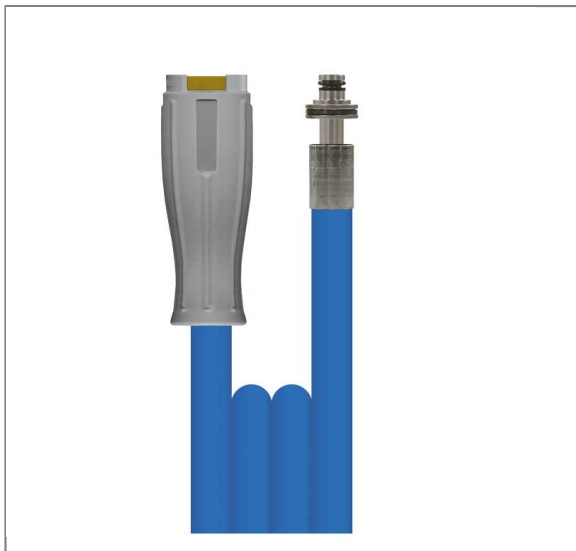

NO. D'ARTICLE: 3921101768210

1SC DN06 280 BAR 10 M. TR22: 11MM COUPLEUR ROTATIF

gaine lisse Dynaflex365+® bleu

Raccord 1 : TR22 K-Lock avec protection anti-pliure grise

Raccord 2 : 11 mm Coupleur rotatif avec roulement et protection anti-pliure noire

Diamètre nominal : 6 mm

Type : 1SC (1 renfort en fil d'acier)

Surface lisse

Couleur : bleu

Max. 280 bar / 150 °C

Caractéristiques techniques

Anschluss1	TR22	Anschluss2	11 mm Coupleur rotatif
Aussendurchmesser	12,5 mm	Druck	280 bar
Farbe	Bleu	Länge	10 m.
Nennweite	6 mm	Norm	DIN EN 857
Oberfläche	lisse	Platzdruck	>1000 bar
Serie	Dynaflex365+®	Temperatur	-40°C - +150°C
Typ	1SC		