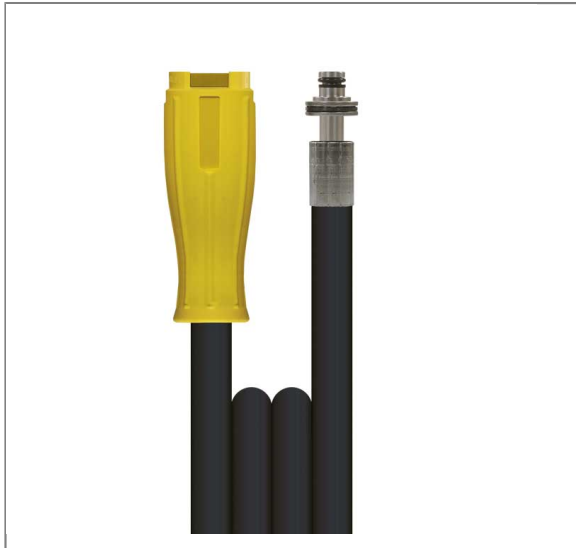

Description du produit

The choice of perfection

NO. D'ARTICLE: 3921101678210

FLEXIBLE 1SC-06 BLEU 10M CPLD11/R:

TR22 K-LOCK ROTATIVE JAUNE Dynaflex365+®

Caractéristiques techniques

Anschluss1	TR22	Anschluss2	11 mm Coupleur rotatif
Druck	280 bar	Farbe	Bleu
Länge	10 m.	Nennweite	6 mm
Platzdruck	>1000 bar	Serie	Dynaflex365+®
Temperatur	-40 °C - +150 °C		