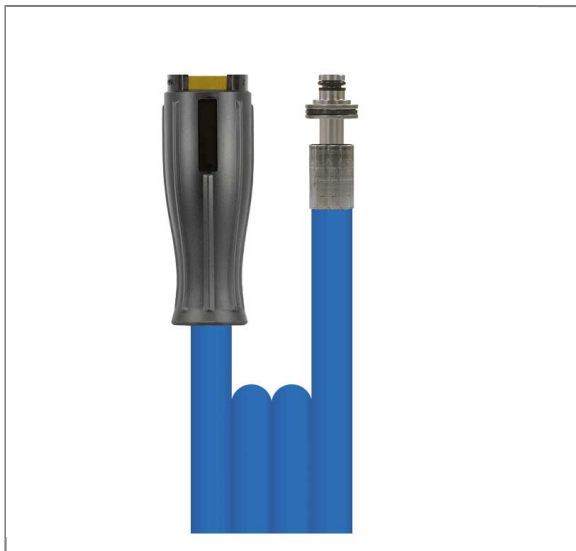

NO. D'ARTICLE: 392110113210

## 1SC DN06 280 BAR 10 M M22X1,5F : 11MM COUPLEUR

gaine lisse Dynaflex365+® bleu

Raccord 1: M22x1,5F(raccord manuel) avec manchon anti-courbure noir

Raccord 2 :11 mm Coupleur rotatif avec roulement et protection anti-plierie noire

Diamètre nominal : 6 mm

Type : 1SC (1 renfort en fil d'acier)

Surface lisse

Couleur : bleu

Max. 280 bar / 150 °C

### Caractéristiques techniques

Anschluss1	M22x1,5F	Anschluss2	11 mm Coupleur rotatif
Aussendurchmesser	12,5 mm	Druck	280 bar
Farbe	Bleu	Länge	10 m.
Nennweite	6 mm	Norm	DIN EN 857
Oberfläche	lisse	Platzdruck	>1000 bar
Serie	Dynaflex365+®	Temperatur	-40°C - +150°C
Typ	1SC		