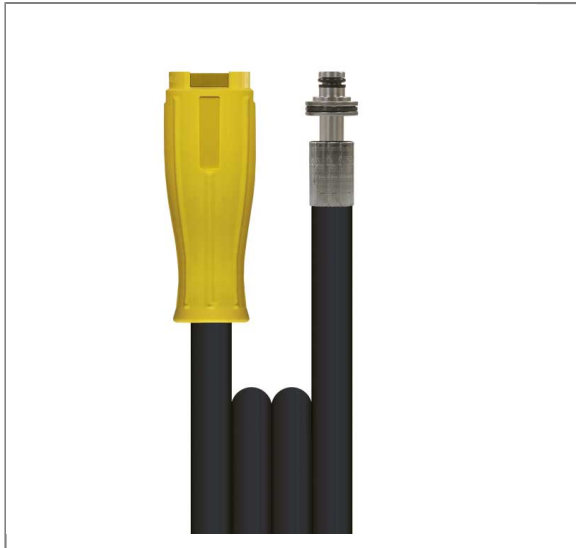

Description du produit

NO. D'ARTICLE: 3912111678210

FLEXIBLE 2SC-08 NOIR 10M CPLD11/R:

TR22 K-LOCK ROTATIF JAUNE AU PISTOLET Dynaflex365+®

Caractéristiques techniques

Anschluss1	TR22 K-Lock rotatif	Anschluss2	11 mm Coupleur rotatif
Aussendurchmesser	15,8 mm	Druck	420 bar
Farbe	Noir	Länge	10 m
Nennweite	8 mm	Norm	DIN EN 857
Platzdruck	>1600 bar	Serie	Dynaflex365+®
Temperatur	-40 °C - +150 °C	Typ	2SC