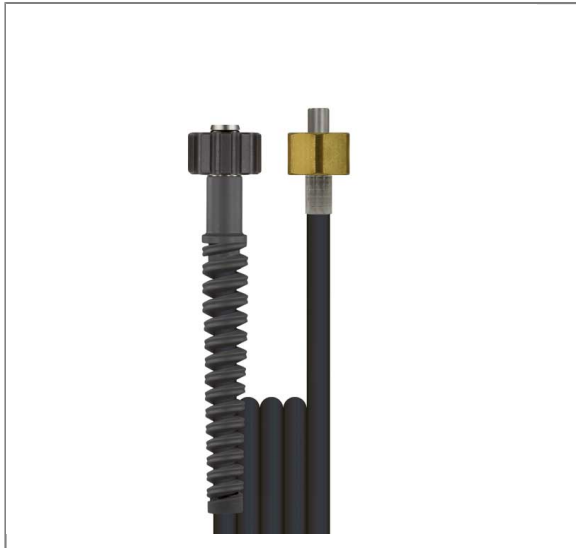

ARTIKEL-NR.: 3900133815

## FLEXY® DN06 300 BAR 15 M. DKO 22X1,5 : ÜM 22 KR

für Schlauchtrommel  
Waschgeräteschlauch  
Typ: flexy® DN06  
Ausführung: gewickelte Oberfläche  
max. 300 bar / 100 °C  
Farbe: Schwarz  
Anschluß: M22x1,5 IG (Waschgerätenippel)  
Anschluß: M22x1,5 IG für Schlauchtrommel KR

### Technische Daten

Anschluss 1	DKO M22x1,5	Anschluss 2	DKO M22x1,5 VA Trommel KR
Außendurchmesser	10,8 mm	Druck	300 bar
Farbe	Schwarz	Länge	15 m
Nennweite	6 mm	Oberfläche	glatte Decke
Temperatur	.-40 °C - +100 °C	Typ	flexy365+®