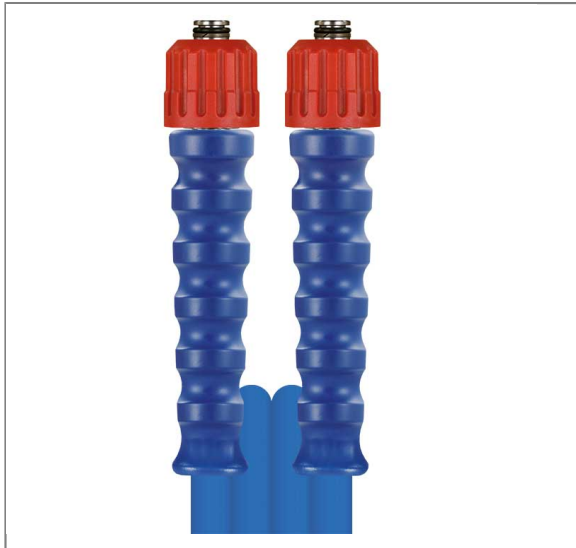

ARTIKEL-NR.: 3686976109

2SN DN10 500 BAR 10 M. DKO 24X1,5 : DKO 24X1,5

gewickelte Decke. Armaturen kpl. aus Edelstahl
Höchstdruckschläuche

Anschluß 1: DKO M24x1,5 mit Knickschutz blau
Anschluß 2: DKO M24x1,5 mit Knickschutz blau
Nennweite: 10
Typ: 2SN (2 Stahldrahteinlagen) gewickelte Oberfläche
Farbe: blau
Armaturen aus Edelstahl
Max. 500 bar / 150°C
3,5-fache Sicherheit

Technische Daten

Anschluss 1	DKO M24x1,5 VA	Anschluss 2	DKO M24x1,5 VA
Druck	500 bar	Farbe	Blau
Länge	10 m.	Nennweite	10 mm
Oberfläche	gewickelte Decke	Temperatur	-40°C bis +150°C
Typ	2SN		