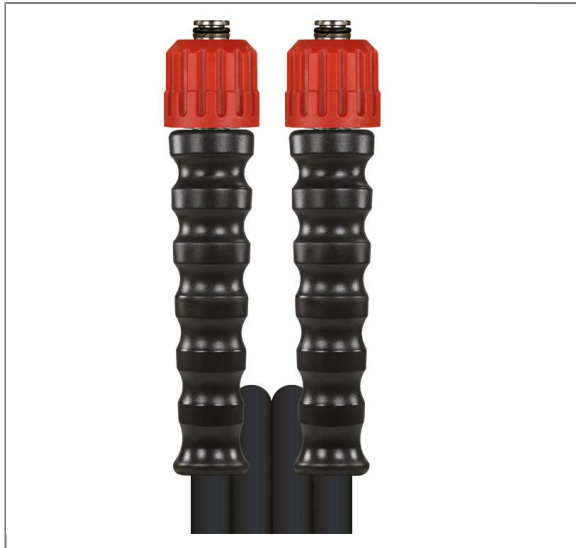

ARTIKEL-NR.: 3581973309

**2SC DN10 500 BAR 30 M. DKO 24X1,5 : DKO 24X1,5**

gewickelte Decke. Armaturen kpl. aus Edelstahl

Höchstdruckschläuche  
maxpressure<sup>®</sup>

Anschluß 1: DKO M24x1,5 mit Knickschutz schwarz

Anschluß 2: DKO M24x1,5 mit Knickschutz schwarz

Nennweite: 10

Typ: 2SC (2 Stahldrahteinlagen) gewickelte Oberfläche

Farbe: schwarz

Armaturen aus Edelstahl

Max. 500 bar / 150°C

3,5-fache Sicherheit

## Technische Daten

Anschluss 1	DKO M24x1,5 VA	Anschluss 2	DKO M24x1,5 VA
Druck	500 bar	Farbe	Schwarz
Länge	30 m	Nennweite	10 mm
Oberfläche	gewickelte Decke	Temperatur	-40°C bis +150°C
Typ	2SC		