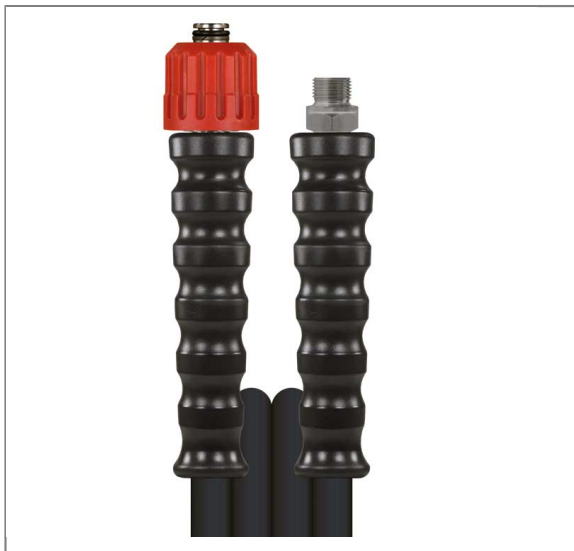

NO. D'ARTICLE: 35811143109

FLEXIBLE DN10-500B NOIR 10M M24F:3/8M T/INOX

AC/NOIR

Raccord 1 : M24 x 1,5 F (raccord manuel) avec manchon anti-courbure noir

Raccord 2 : 3/8" M (AGR) avec manchon anti-courbure noir

Embouts de sertissage tout en acier inoxydable

Diamètre nominal : 10

Type : Max.pressure® 2SC (2 tresses métalliques) gaine externe bandelée

Couleur : noir

Max. 500 bar / 150°C

coefficient de sécurité : 3,5