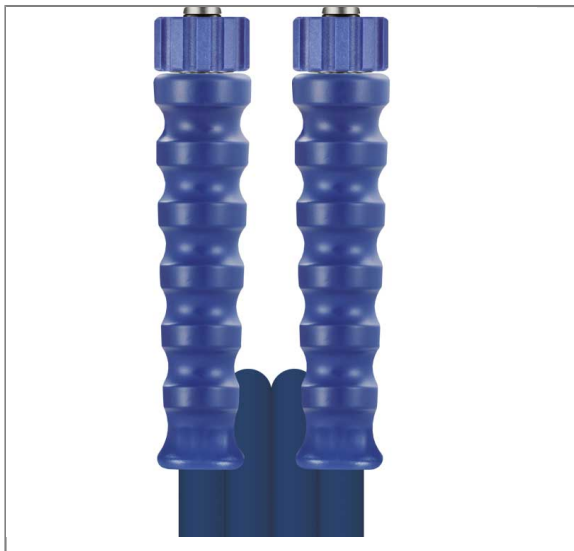

NO. D'ARTICLE: 35660062510

FLEXIBLE 2SN-10 BLEU LISSE 25M M22F:M22F

EQUIPE SUPERBALL AC/BLEU

Flexible haute-pression Superball

Raccord 1 : raccord manuel M22 x 1,5 F avec manchon anti-courbure bleu

Raccord 2 : raccord manuel M22 x 1,5 F avec manchon anti-courbure bleu

Gaine externe lisse

Type : 2SN-DN10

Couleur : bleu

Max. 400 bar / 150°C

Avec coquilles antifriction, facilitant la manipulation du flexible
Moins de frottements, plus facile à tirer au passage des recoins,
 accroche pas,
 assure une libre circulation de l'eau sous le flexible,
 un flexible de nettoyage propre et donc plus hygiénique
Le frottement réduit garantit une plus grande durée de vie.
Idéal pour le nettoyage des piscines.

Caractéristiques techniques

Color	Blue	Connection 1	M22x1,5 F
Connection 2	M22x1,5 F	Length	25 m
Nominal width	10 mm	Pressure	400 bar
Surface	smooth cover	Temperature	-40°C to +150°C
Type	2SN		