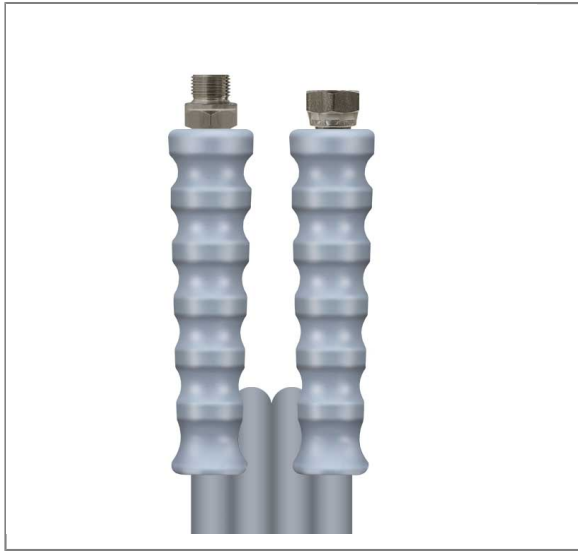

ARTIKEL-NR.: 352201575109

GREYFLEX DN10 275 BAR 10 M. DKR 1/2 : AGR 1/2

glatte Decke. Armaturen kpl. aus Edelstahl

Technische Daten

Anschluss 1	DKR 1/2" VA	Anschluss 2	AGR 1/2" VA
Druck	275 bar	Farbe	Grau
Länge	10 m.	Nennweite	10 mm
Oberfläche	glatte Decke	Serie	greyflex®
Temperatur	-40°C bis +120°C	Typ	greyflex®