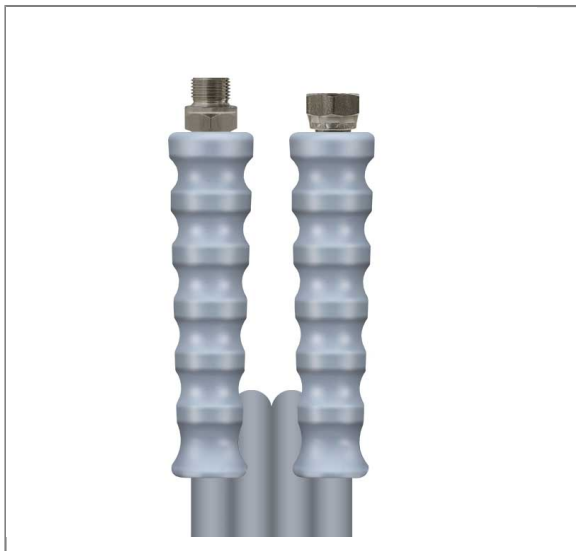

ARTIKEL-NR.: 352201575109

GREYFLEX DN10 275 BAR 10 M. DKR 1/2 : AGR 1/2

glatte Decke. Armaturen kpl. aus Edelstahl

Technische Daten

Anschluss 1	DKR 1/2" VA	Anschluss 2	AGR 1/2" VA
Druck	275 bar	Farbe	Grau
Länge	10 m.	Nennweite	10 mm
Oberfläche	glatte Decke	Serie	greyflex®
Temperatur	-40°C bis +120°C	Typ	greyflex®