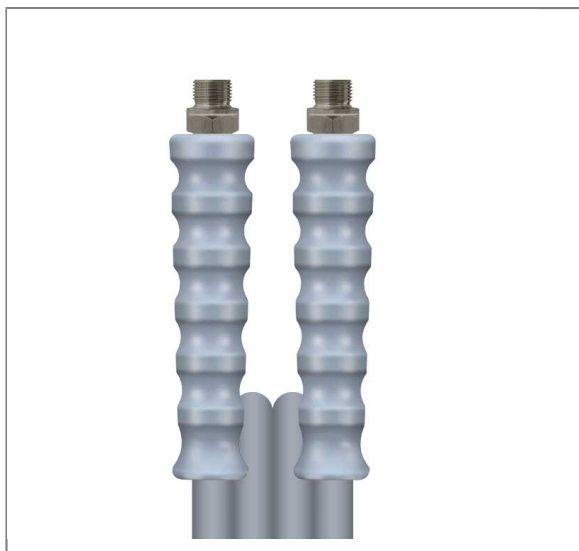

## FLEXIBLE GREYFLEX DN10 15M 3/8M:3/8M T/INOX

AC/GRIS

Raccord 1 : 3/8" M (AGR) avec manchon anti-courbure gris

Raccord 2 : 3/8" M (AGR) avec manchon anti-courbure gris

Embouts de sertissage tout en acier inoxydable

Diamètre nominal : 10

Type : greyflex® (tresse métallique laitonée) gaine externe lisse

Couleur : gris

Max. 275 bar / 120°C

Quadruple coefficient de sécurité

Idéal pour les secteurs de l'industrie alimentaire et des boissons, de la pisciculture et pour les piscines

Grand confort d'utilisation, extrêmement léger et flexible même par temps froid

Gaine externe lisse en élastomère thermoplastique, inaltérable par la saleté

Idéal pour les sols rugueux grâce à sa grande résistance à l'abrasion

### Caractéristiques techniques

Color	Grey	Connection 1	3/8" M ss
Connection 2	3/8" M ss	Length	15 m
Nominal width	10 mm	Pressure	275 bar
Series	greyflex®	Surface	smooth cover
Temperature	-40°C to +120°C	Type	greyflex®