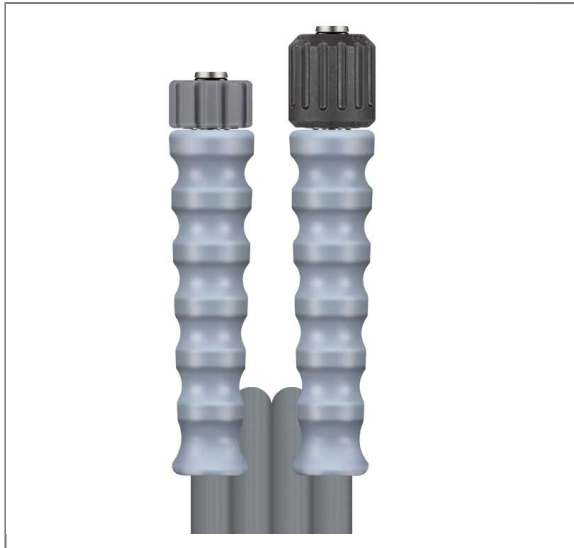

Description du produit

The choice of perfection

NO. D'ARTICLE: 352121510

FLEXIBLE 1SN-10 GRIS 10M M21F/R:M21F AC/GRIS

Raccord 1 : M21 x 1,5 F (raccord manuel) avec manchon anti-courbure gris

Raccord 2 : M21 x 1,5 F rotatif (raccord manuel) avec manchon anti-courbure gris

Diamètre nominal : 10

Type : 1SN (1 tresse métallique) gaine externe bandelée

Couleur : gris

Max. 210 bar / 150°C

Caractéristiques techniques

Color	Grey	Connection 1	M21x1,5 F
Connection 2	M21x1,5 F ss swivel	Length	10 m.
Nominal width	10 mm	Pressure	250 bar
Series	High Pressure Hoses	Surface	wrapped cover
Temperature	-40°C to +150°C	Type	1SN