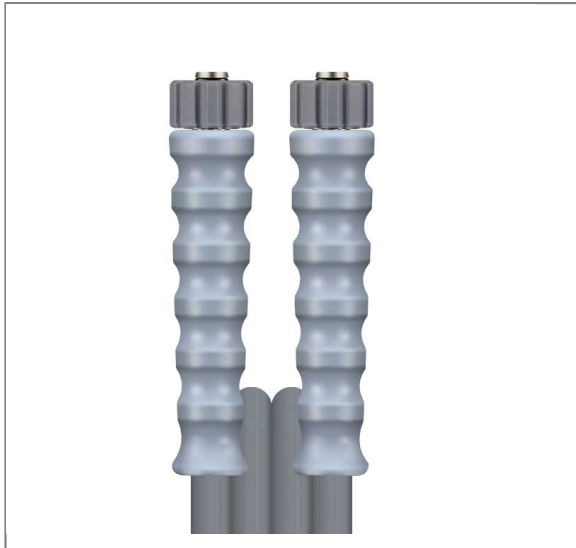

ARTIKEL-NR.: 352120510

1SN DN10 210 BAR 10 M. DKO 21X1,5 : DKO 21X1,5

gewickelte Decke.

Anschluß 1: DKO M21x1,5 (Waschgerätenippel) mit Knickschutz
grau

Anschluß 2: DKO M21x1,5 (Waschgerätenippel) mit Knickschutz
grau

Nennweite: 10

Typ: 1SN (1 Stahldrahteinlage) gewickelte Oberfläche

Farbe: grau

Max. 210 bar / 150°C

Technische Daten

Anschluss 1	DKO M21x1,5	Anschluss 2	DKO M21x1,5
Druck	210 bar	Farbe	Grau
Länge	10 m.	Nennweite	10 mm
Oberfläche	gewickelte Decke	Temperatur	-40°C bis +150°C
Typ	1SN		