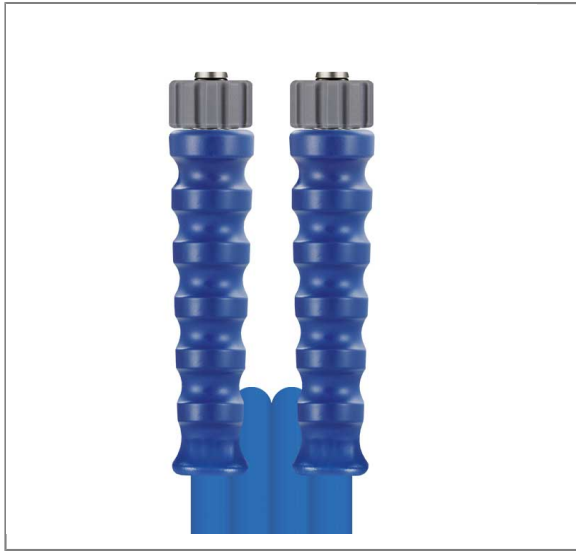

ARTIKEL-NR.: 351120610

**1SN DN10 210 BAR 10 M. DKO 21X1,5 : DKO 21X1,5**

gewickelte Decke.

Anschluß 1: DKO 21x1,5 (Waschgerätenippel) mit Knickschutz blau

Anschluß 2: DKO 21x1,5 (Waschgerätenippel) mit Knickschutz blau

Nennweite: 10

Typ: 1SN (1 Stahldrahteinlage) gewickelte Oberfläche

Farbe: blau

Max. 210 bar / 150°C

## Technische Daten

Anschluss 1	DKO M22x1,5	Anschluss 2	DKO M22x1,5
Druck	210 bar	Farbe	Blau
Länge	10 m.	Nennweite	10 mm
Oberfläche	gewickelte Decke	Temperatur	-40°C bis +150°C
Typ	1SN		