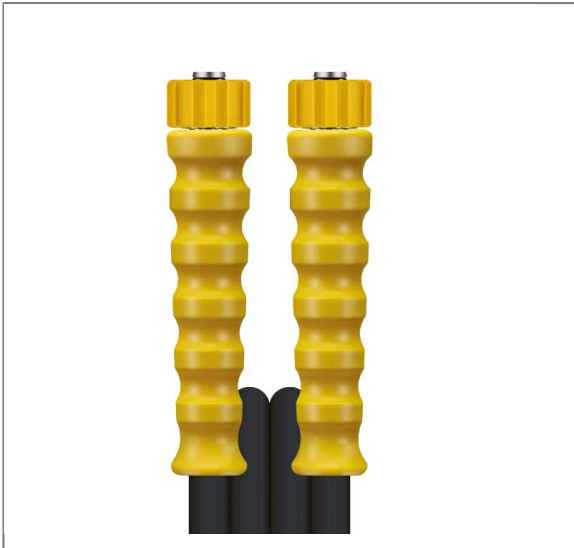

NO. D'ARTICLE: 350600410

FLEXIBLE 1SN-10 NOIR LISSE 10M M22F:M22F AC/JAUNE

SMOOTH VERSION

Raccord 1 : M22 x 1,5 F (raccord manuel) avec manchon anti-courbure noir

Raccord 2 : M22 x 1,5 F (raccord manuel) avec manchon anti-courbure noir

Diamètre nominal : 10

Type : 1SN (1 tresse métallique) gaine externe lisse

Couleur : noir

Max. 210 bar / 150°C

Caractéristiques techniques

| | | | |
|---------------|---------------------|--------------|--------------|
| Color | Black | Connection 1 | M22x1,5 F |
| Connection 2 | M22x1,5 F | Length | 10 m. |
| Nominal width | 10 mm | Pressure | 210 bar |
| Series | High Pressure Hoses | Surface | smooth cover |
| Temperature | -40°C to +150°C | Type | 1SN |