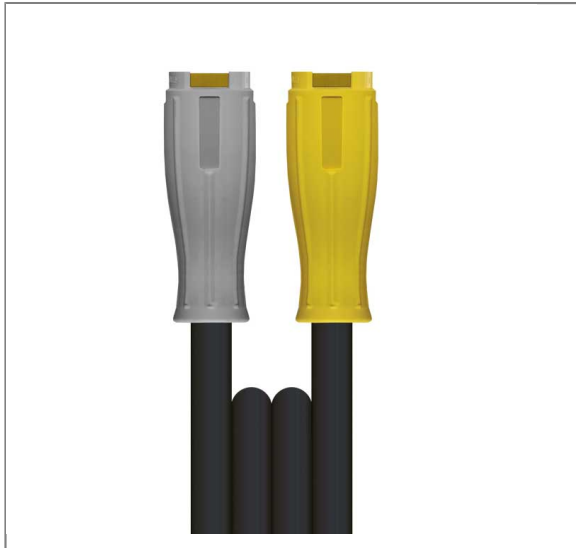

ARTIKEL-NR.: 35011724210

1SN DN10 210 BAR 10 M. TR22 : TR22 DREHBAR

gewickelte Decke

Anschluß 1: TR22 Swivel (K-Lock) mit Knickschutz gelb für
Pistolenanschluß

Anschluß 2: TR22 (K-Lock) mit Knickschutz grau für Geräteseite
Nennweite: 10

Typ: 1SN (1 Stahldrahteinlage)

gewickelte Oberfläche

Farbe: schwarz

Max. 210 bar / 150°

Technische Daten

Anschluss 1	TR22 drehbar	Anschluss 2	TR22
Druck	210 bar	Farbe	Schwarz
Länge	10 m.	Nennweite	10 mm
Oberfläche	gewickelte Decke	Serie	Hochdruckschlauch
Temperatur	-40°C - +150°C	Typ	1SN