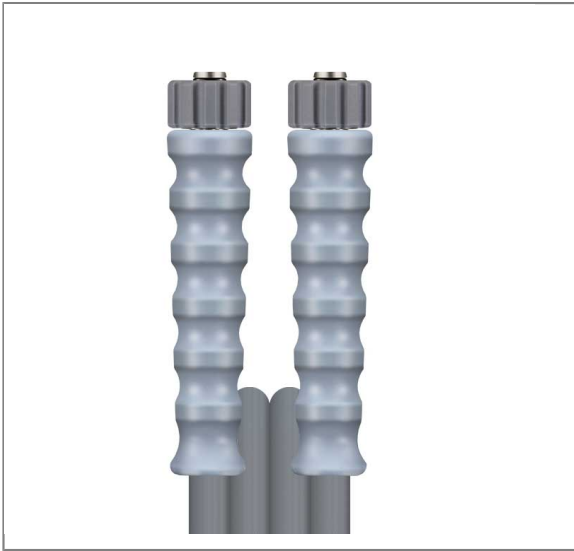

ARTIKEL-NR.: 347120510

2SC DN08 400 BAR 10 M. DKO 21X1,5 : DKO 21X1,5

gewickelte Decke.

Anschluß 1: DKO M21x1,5 mit Knickschutz grau

Anschluß 2: DKO M21x1,5 mit Knickschutz grau

Nennweite: 8

Typ: 2SC (2 Stahldrahteinlagen) gewickelte Oberfläche

Farbe: grau

Max. 400 bar / 150°C

4-fache Sicherheit

Technische Daten

Anschluss 1	DKO M21x1,5	Anschluss 2	DKO M21x1,5
Druck	400 bar	Farbe	Grau
Länge	10 m.	Nennweite	8 mm
Oberfläche	gewickelte Decke	Temperatur	-40°C bis +150°C
Typ	2SC		