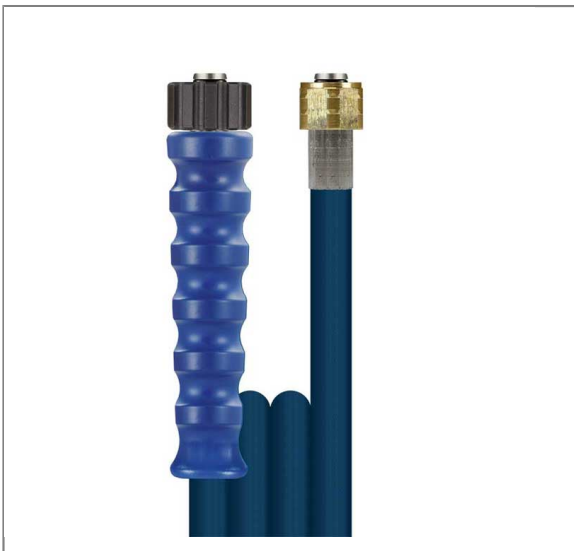

Description du produit

The choice of perfection

NO. D'ARTICLE: 34660081591

FLEXIBLE 2SN-08 BLEU LISSE 15M M22F:M22F

1X AC/BLEU POUR ENROULEUR

Caractéristiques techniques

Color	Blue	Connection 1	M22x1,5 F
Connection 2	M22x1,5 F	Length	15 m
Nominal width	8 mm	Pressure	400 bar
Surface	smooth cover	Temperature	-40°C to +150°C
Type	2SN		