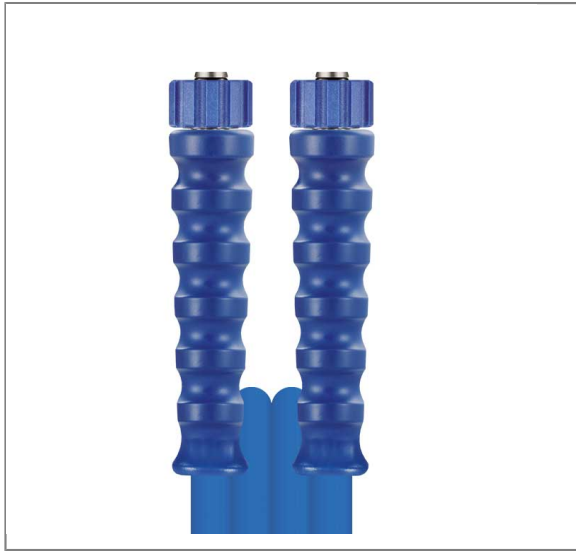

NO. D'ARTICLE: 3466006257

## FLEXIBLE 2SN-08 BLEU LISSE 25M M22F:M22F INOX

AC/BLEU

Raccord 1 : M22 x 1,5 F (raccord manuel) avec manchon anti-courbure bleu

Raccord 2 : M22 x 1,5 F (raccord manuel) avec manchon anti-courbure bleu

Diamètre nominal : 8

Type : 2SN (2 tresses métalliques) gaine externe lisse

Couleur : bleu

Max. 400 bar / 150°C

Quadruple coefficient de sécurité

### Caractéristiques techniques

Color	Blue	Connection 1	M22x1,5 F
Connection 2	M22x1,5 F	Length	25 m
Nominal width	8 mm	Pressure	400 bar
Surface	smooth cover	Temperature	-40°C to +150°C
Type	2SN		