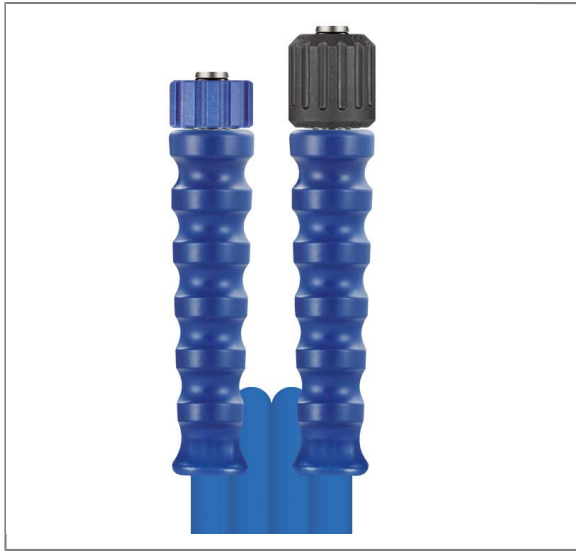

NO. D'ARTICLE: 346101620

## FLEXIBLE 2SC-08 BLEU 20M M22F/R:M22F AC/BLEU

gewickelte Decke.

Raccord 1 : M22 x 1,5 F (raccord manuel) avec manchon anti-courbure bleu

Raccord 2 : M22 x 1,5 F rotatif (raccord manuel) avec manchon anti-courbure bleu

Diamètre nominal : 8

Type : 2SC (2 tresses métalliques) gaine externe bandelée

Couleur : bleu

Max. 400 bar / 150°C

Quadruple coefficient de sécurité

### Caractéristiques techniques

Color	Blue	Connection 1	M22x1,5 F
Connection 2	M22x1,5 F ss swivel	Length	20 m
Nominal width	8 mm	Pressure	400 bar
Surface	wrapped cover	Temperature	-40°C to +150°C
Type	2SC		