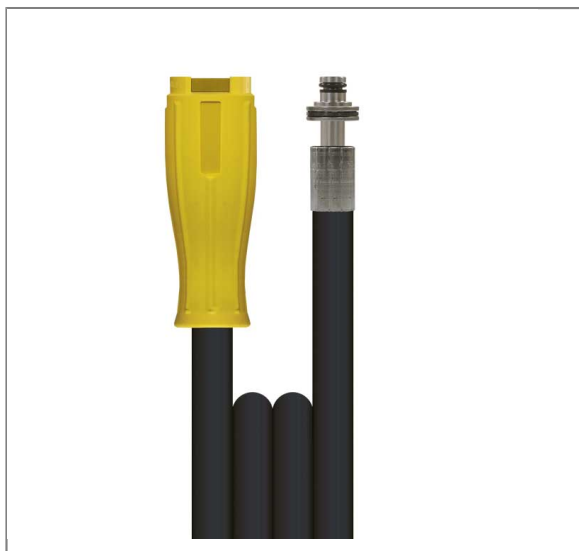

NO. D'ARTICLE: 34511678220

FLEXIBLE 2SC-08 NOIR 20M TR22 K-LOCK ROTATIF

CPL11/R

Raccord 1 : TR22 rotatif (K-Lock) avec manchon anti-courbure jaune

Raccord 2 : coupleur mâle Ø 11 mm rotatif avec roulement à billes

Diamètre nominal : 8

Type : 2SC (2 tresses métalliques) gaine externe bandelée

Couleur : noir

Max. 400 bar / 150°

Caractéristiques techniques

Druck	400 bar	Farbe	Noir
Länge	20 m	Typ	2SC