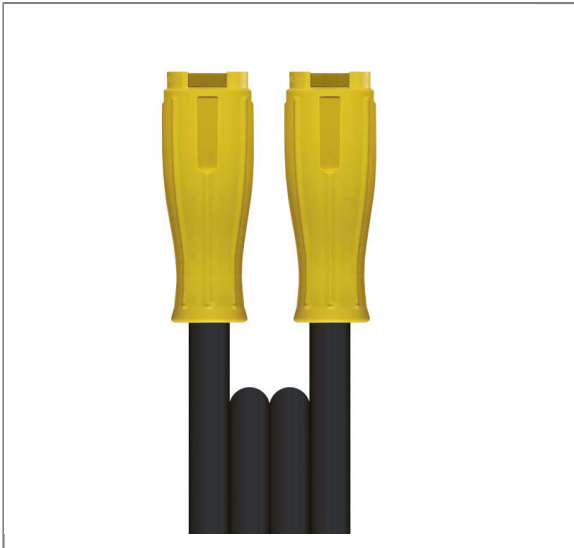

ARTIKEL-NR.: 34511664230

2SC DN08 400 BAR 30 M. TR22 : TR22 DREHBAR

gewickelte Decke

Anschluß 1: TR22 swivel (K-Lock) mit Knickschutz gelb

Anschluß 2: TR22 swivel (K-Lock) mit Knickschutz gelb

Nennweite: 8

Typ: 2SC (2 Stahldrahteinlagen) gewickelte Oberfläche

Farbe: schwarz

Max. 400 bar / 150 °C

Technische Daten

Anschluss 1	TR22 drehbar	Anschluss 2	TR22 drehbar
Druck	400 bar	Farbe	Schwarz
Länge	30 m	Nennweite	8 mm
Oberfläche	gewickelte Decke	Temperatur	-40°C - +150°C
Typ	2SC		