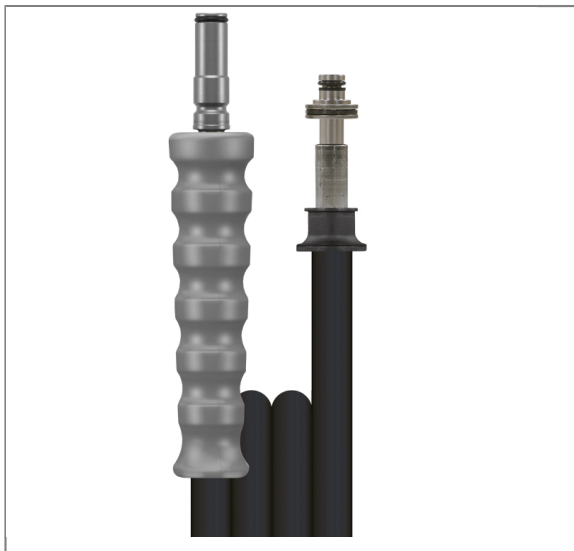

NO. D'ARTICLE: 3451155510

FLEXIBLE 2SC-08 NOIR 10M ST-247 COUPLEUR D11/R

Raccord 1 : coupleur mâle ST-247 avec manchon anti-courbure gris

Raccord 2 : coupleur mâle Ø 11 mm rotatif avec roulement à billes

Diamètre nominal : 8

Type : 2SC (2 tresses métalliques) gaine externe bandelée

Couleur : noir

Max. 400 bar / 150°C

Quadruple coefficient de sécurité

Caractéristiques techniques

Color	Black	Connection 1	Plug ST-247 SS
Connection 2	Plug 11 mm ss swivel	Length	10 m.
Nominal width	8 mm	Pressure	400 bar
Series	High Pressure Hoses	Surface	wrapped cover
Temperature	-40°C to +150°C	Type	2SC