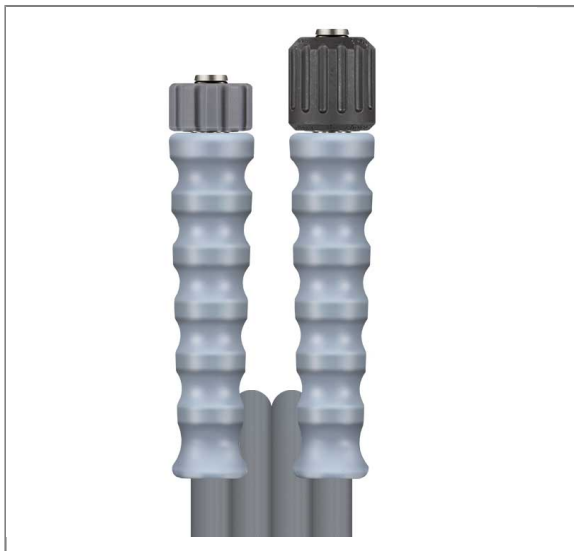

# Description du produit

The choice of perfection

NO. D'ARTICLE: 342121510

**FLEXIBLE 1SN-08 GRIS 10M M21F/R:M21F AC/GRIS**

Raccord 1 : M21 x 1,5 F (raccord manuel) avec manchon anti-courbure gris

Raccord 2 : M21 x 1,5 F rotatif (raccord manuel) avec manchon anti-courbure gris

Diamètre nominal : 8

Type : 1SN (1 tresse métallique) gaine externe bandelée

Couleur : gris

Max. 210 bar / 150°C

Quadruple coefficient de sécurité

## Caractéristiques techniques

Color	Grey	Connection 1	M21x1,5 F
Connection 2	M21x1,5 F ss swivel	Length	10 m.
Nominal width	8 mm	Pressure	210 bar
Series	High Pressure Hoses	Surface	wrapped cover
Temperature	-40°C to +150°C	Type	1SN