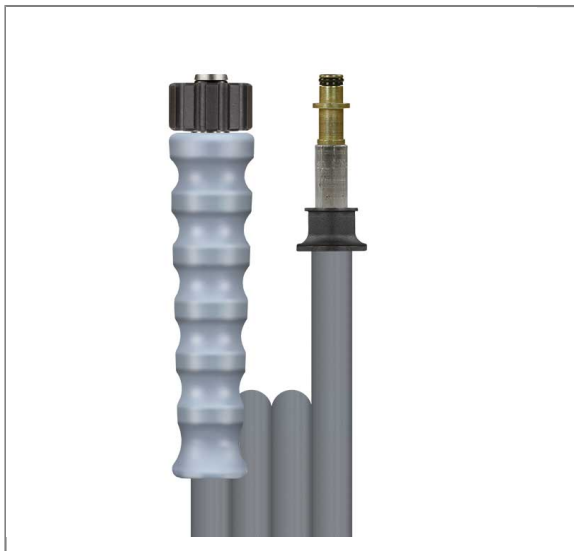

# Description du produit

The choice of perfection

NO. D'ARTICLE: 342110510

## FLEXIBLE 1SN-08 GRIS 10M CPL D10:M22F AC/GRIS

Raccord 1 : M22 x 1,5 F (raccord manuel) avec manchon anti-courbure gris

Raccord 2 : coupleur mâle Ø 10 mm

Diamètre nominal : 8

Type : 1SN (1 tresse métallique) gaine externe bandelée

Couleur : gris

Max. 210 bar / 150°C

Quadruple coefficient de sécurité

### Caractéristiques techniques

Color	Grey	Connection 1	M22x1,5 F
Connection 2	Plug 10 mm	Length	10 m.
Nominal width	8 mm	Pressure	210 bar
Series	High Pressure Hoses	Surface	wrapped cover
Temperature	-40°C to +150°C	Type	1SN